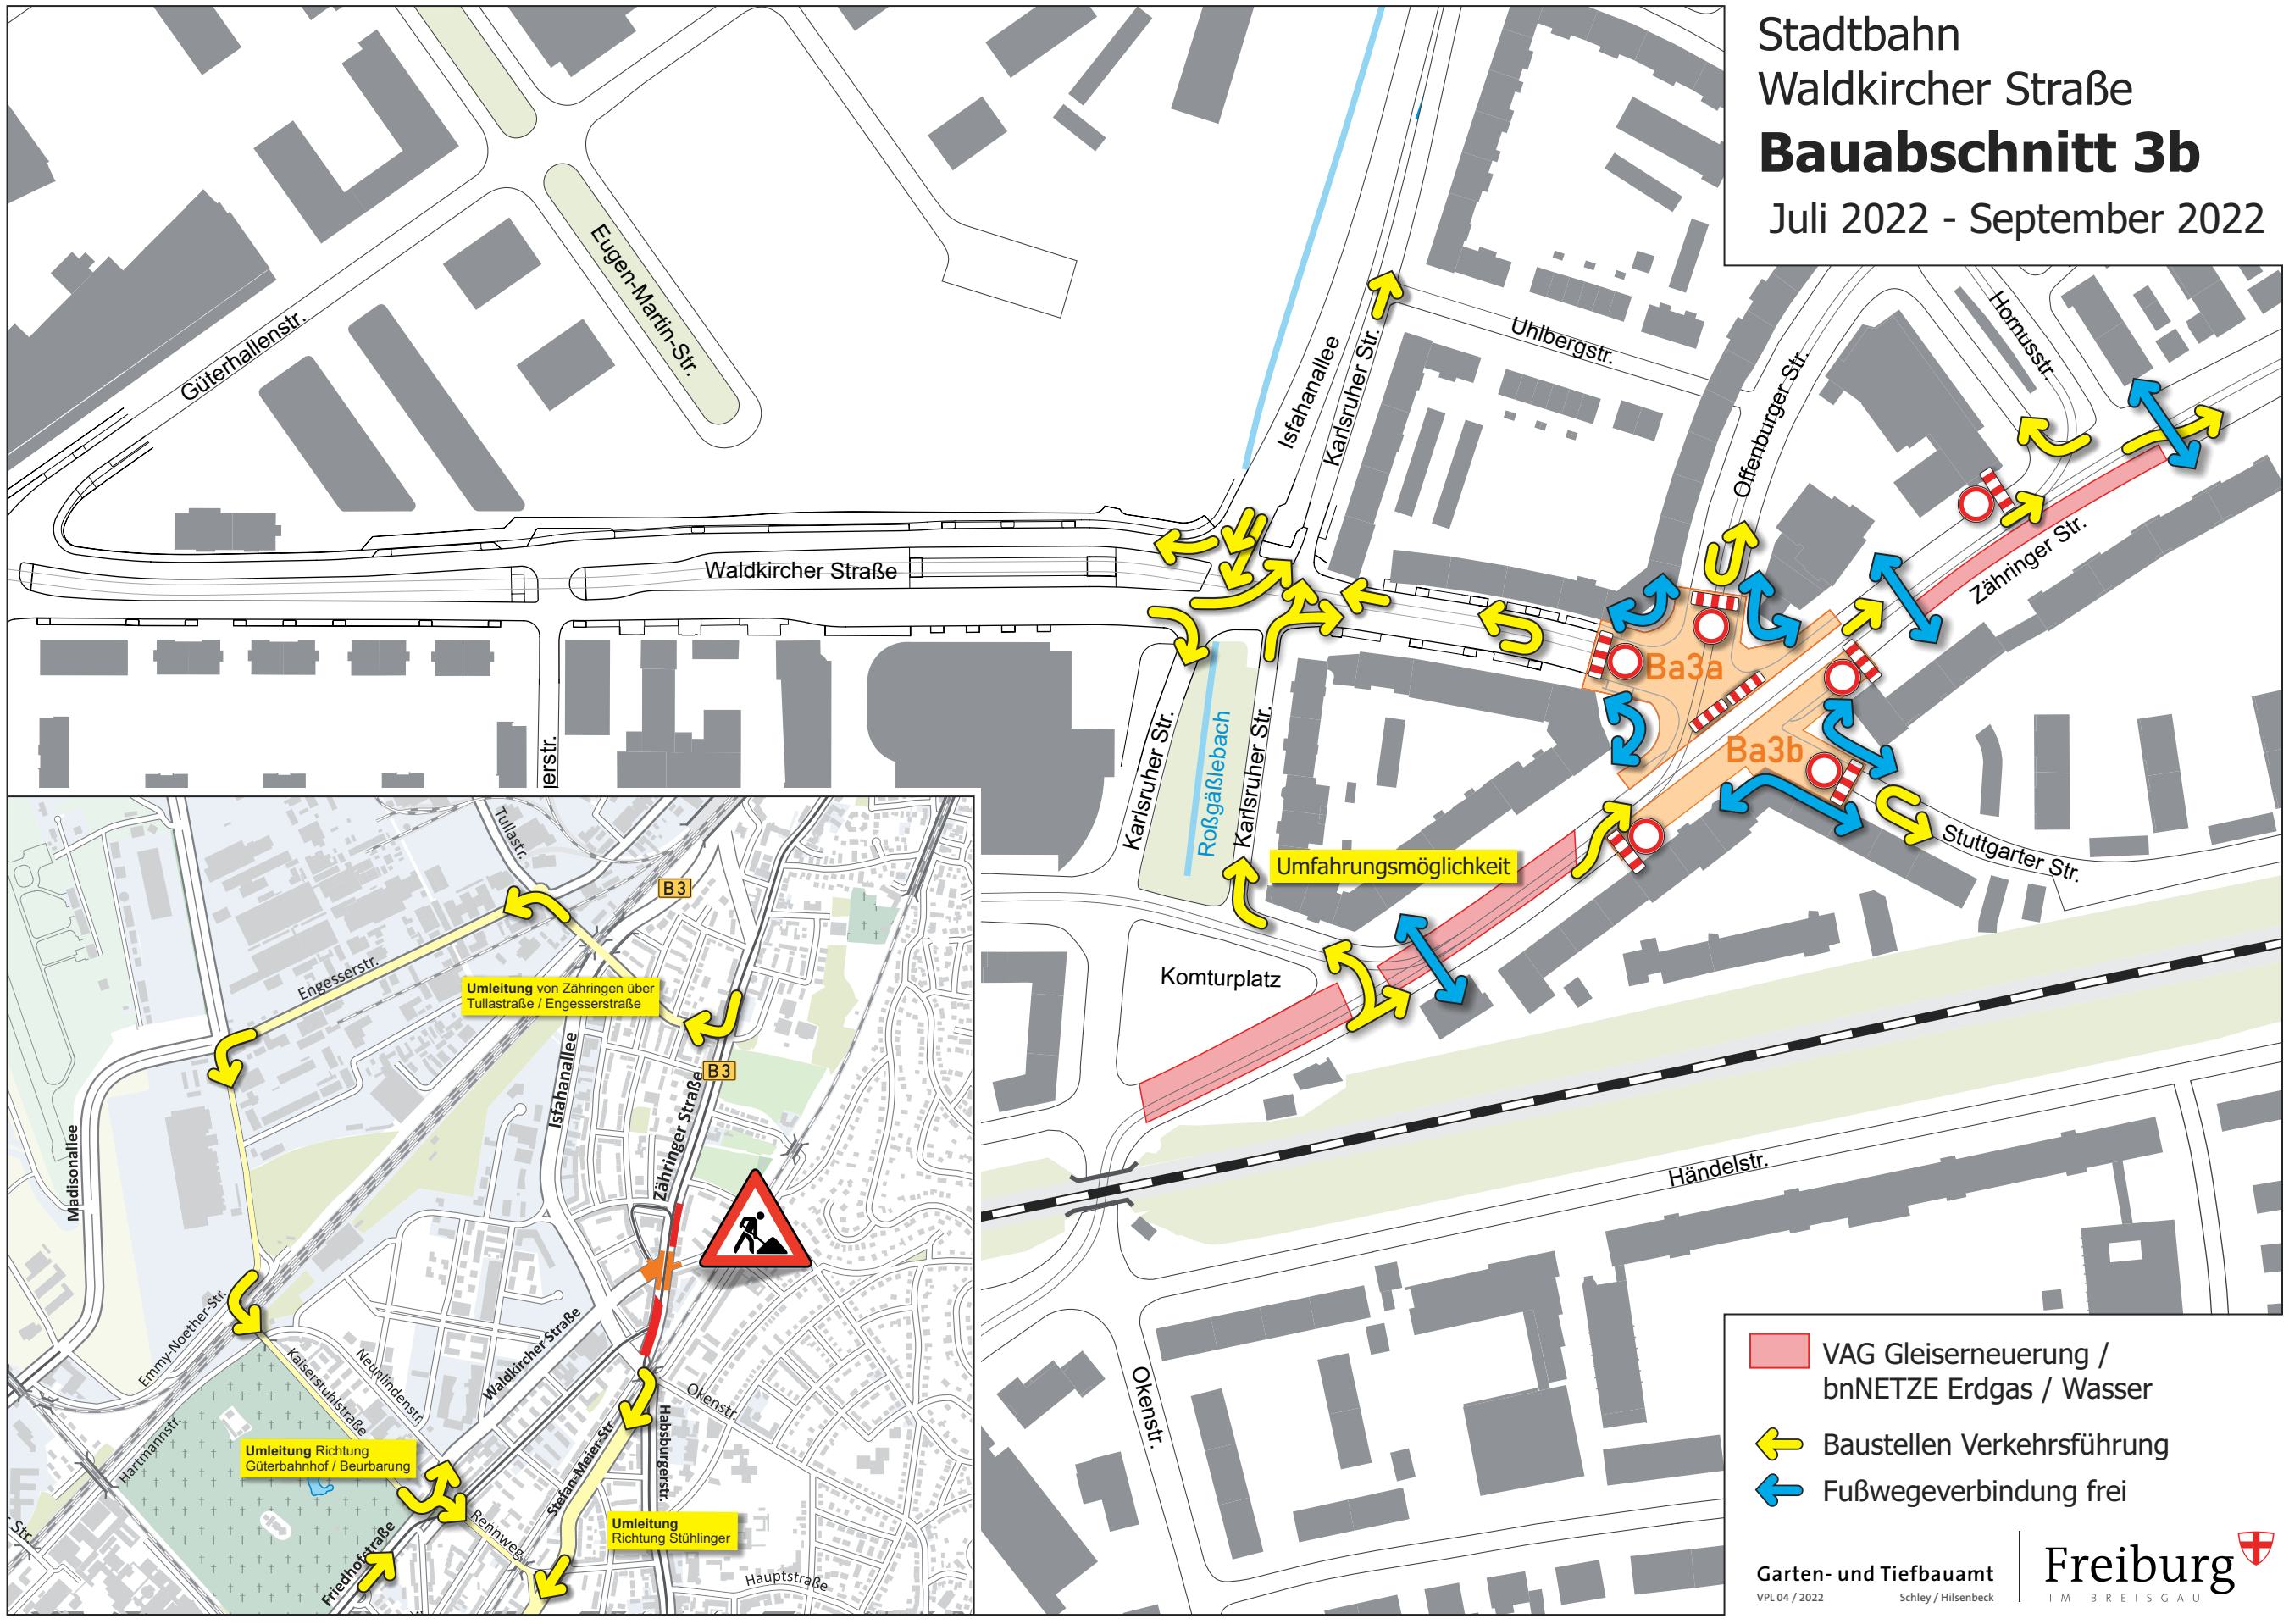

Stadtbahn
 Waldkircher Straße
Bauabschnitt 3b
 Juli 2022 - September 2022

- VAG Gleiserneuerung / bnNETZE Erdgas / Wasser
- Baustellen Verkehrsführung
- Fußwegeverbindung frei

Garten- und Tiefbauamt
 VPL 04 / 2022 Schley / Hilsenbeck

Freiburg
 IM BREISGAU